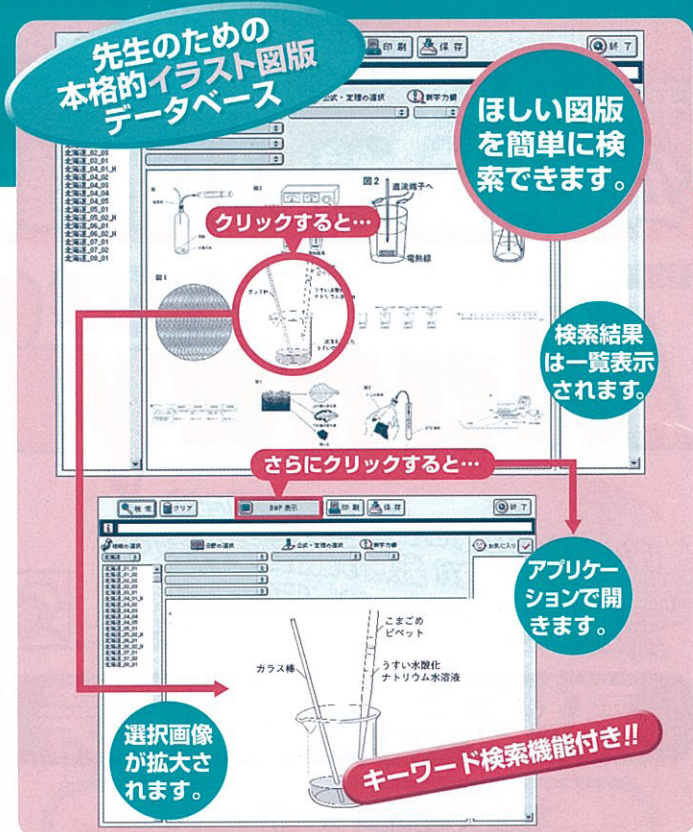

歴史上の人物・建築・仏像などのイラスト約**1,000点**を収録。 **モノクロ**

■対応OS Windows XP / Vista / 7 / 8

待望の社会科
イラスト集
絶賛発売中!!

高校入試図版工房

○理科版, 社会版 **新指対応版** **モノクロ**

公立高校入試問題の図版をIllustratorで制作, 理科, 社会各, 約**1,000点**をキーワード検索付きで。社会科は, 写真データをイラストで制作!!

■対応OS (2007~2013) Windows XP / Vista / 7 / 8

7月下旬発売予定!!

小学理科図版工房

○5年版, 6年版 **新指対応版** **モノクロ**

よく使われる理科のイラストをモノクロ図版で約**1,000点**を収録。フリーワード検索, 単元別検索も可能。■対応OS Windows XP / Vista / 7 / 8

高校理科図版工房

○化学版, 生物版 **新指対応版** **モノクロ**

プリント作成の際, 使用頻度の高い理科図版をモノクロ線画図版で約**1,000点**を収録。 ■対応OS Windows XP / Vista / 7 / 8

このイラスト図版データベースの3つの特長

- ① 豊富なイラスト・図版: 使用頻度の高い図を収録。
- ② 学習指導要領に則した分野・単元名で検索が自由自在。実験・観察の手引き, 単元別問題集, 定期テスト・実力テストの作成など・使い方もいろいろ。
- ③ Wordや一太郎で使えるデータで収録。